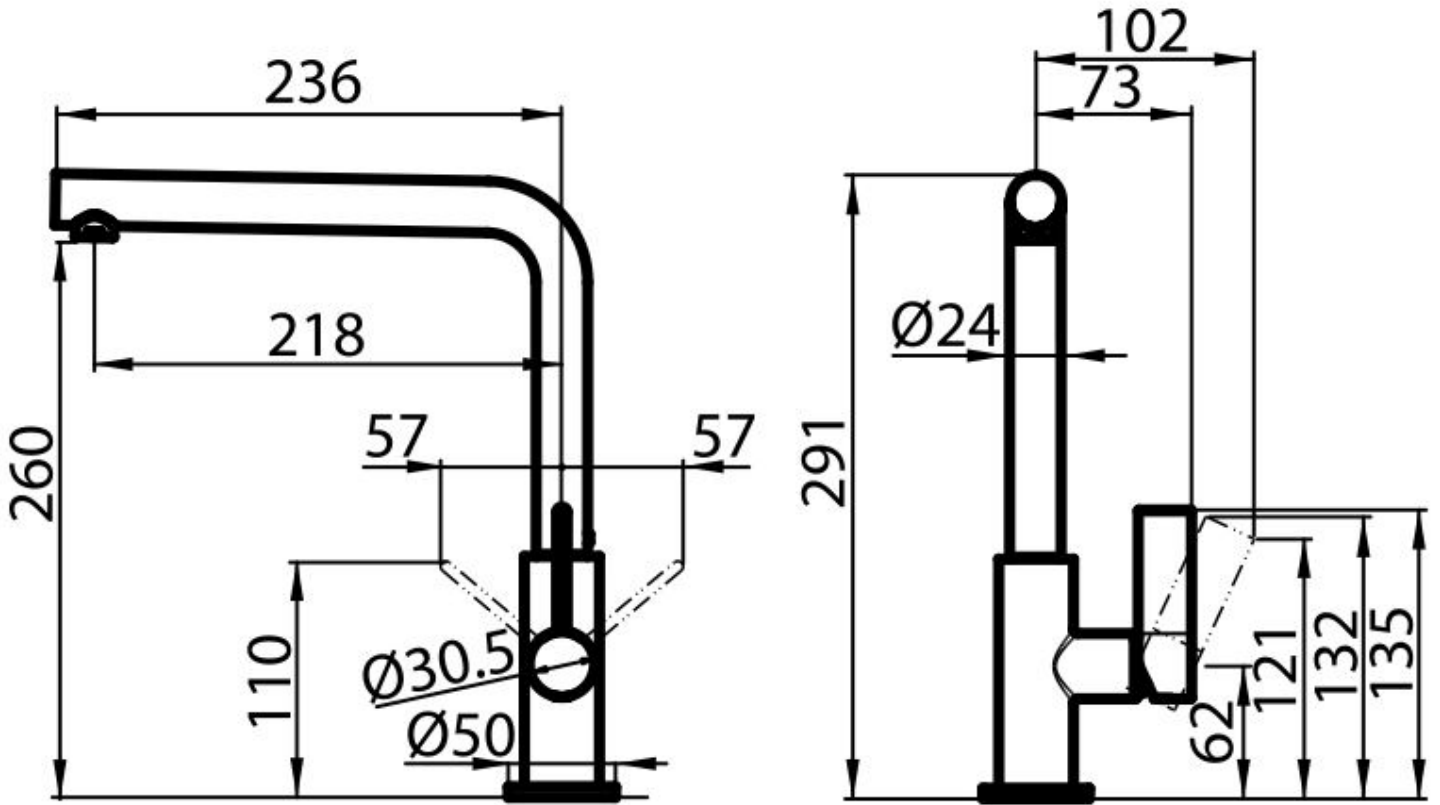

VERONA GOLD

Mitigeurs

Code: R497 G09

MITIGEUR VERONA GOLD

CARACTÉRISTIQUES

PLAQUE DE MARQUAGE

Tous les mitigeurs Foster sont équipés d'une plaque de renforcement qui assure une parfaite stabilité sur tout évier.

PVD

Matériau

Laiton

Textures

Chrome

Angle de rotation

360°

Base d'appui ø50 mm

Cartouche À disques céramiques

Trou mitigeur ø35 mm

Encombrement arrière 35mm

Épaisseur maximale du top 40 mm

DESSINS TECHNIQUES

GALERIE